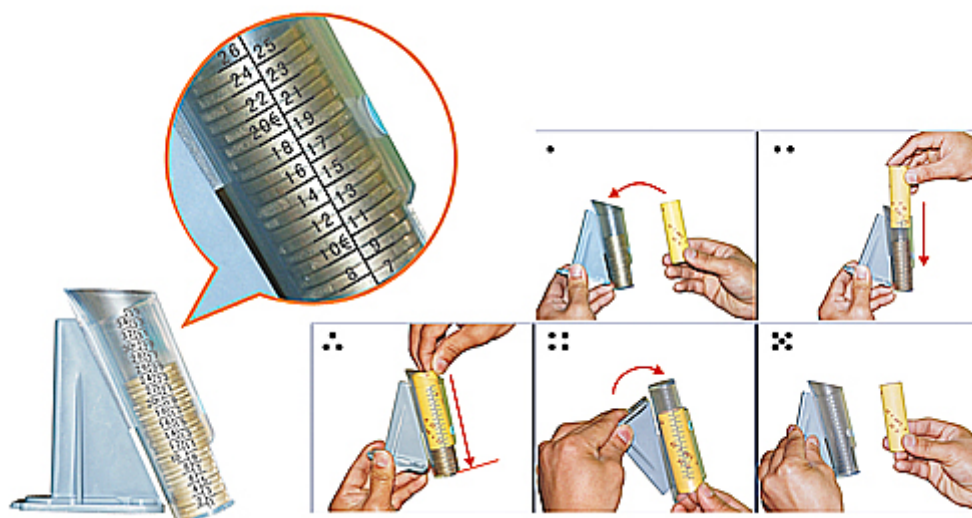

SET TUBI PER CM 018 / CM 020

Cod. 3363T

Descrizione

Set 8 vaschette monete a tubo utilizzabile su conta dividi monete CM018 e CM020 in luogo dei cassettei. Di semplice installazione, grazie alle staffe di supporto. Tubi facilmente removibili e riposizionabili per inserimento monete, già ordinate, in blister.

Scheda Tecnica

Raccolta per tubo

€ 2,00x35 - € 1,00x35 - € 0,50x50 - € 0,20x50 - € 0,10x50 - € 0,05x60 - € 0,02x60 - € 0,01x60

Allegati