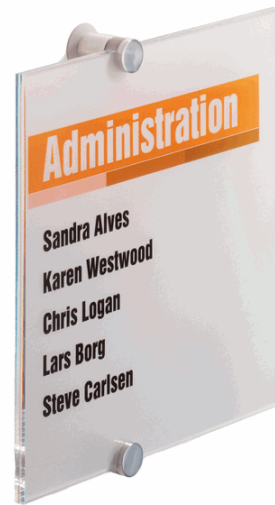

Codice Articolo : 57348

Descrizione : TARGA PER PORTE/PARETI CRYSTAL SIGN 210X210MM DURABLE

Marca : DURABLE

Part - Number : 4824-19

Descrizione Estesa

Targhe fuori porta in abs di color grafite con angoli arrotondati. Apertura e chiusura a scatto, il pannello frontale trasparente può essere aperto completamente per facilitare l'introduzione e rimozione del cartoncino inserto. Kit di fissaggio con viti e istruzioni di montaggio.incluso nella confezione. gli inserti in cartoncino possono essere personalizzati e stampati on-line tramite il software gratuito duraprint«.

Caratteristiche

Colore	Trasparente
Materiale	Acrylic
Tipologia	Targhe per porte/pareti
Dimensione	21 x 21cm
Formato utile	21 x 21cm
Pagina catalogo SG 2021	378