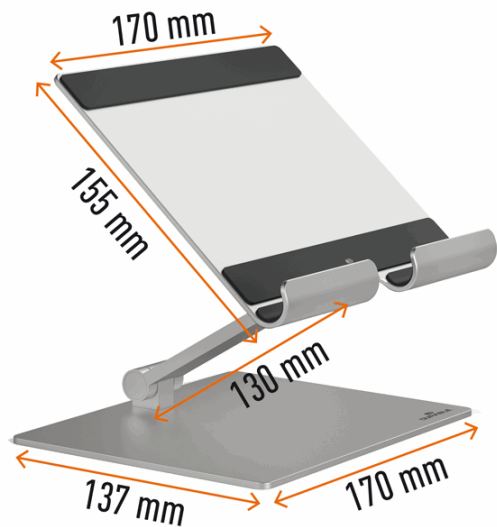

Codice Articolo : 97836

Descrizione : >Supporto per tablet fino a 13" Rise Durable

Marca : DURABLE

Part - Number : 8940-23

Descrizione Estesa

Supporto universale regolabile per tablet e smartphone fino a 13" (fino a 1 kg). Altezza e angolo di lettura personalizzabili per un posizionamento ergonomico del dispositivo, ideale anche per la scrittura o il disegno. Elevata stabilità per lavorare in sicurezza. I gommini antiscivolo proteggono il dispositivo dai graffi. Pieghevole, salvaspazio e comodo da spostare. Realizzato in alluminio.

Dimensioni e peso Articolo confezionato

Altezza :	0,00	mt
Lunghezza :	0,00	mt
Profondità :	0,00	mt
Peso :	0,00	kg

Confezionamento

Confezione :	1
Imballo :	1

Codice a Barre

Pezzo :	
Confezione :	
Imballo :	

Caratteristiche

Colore	
Materiale	Alluminio
Tipologia	Portatablet
Dimensione	
Formato utile	
Garanzia	
Pagina catalogo SG 2021	