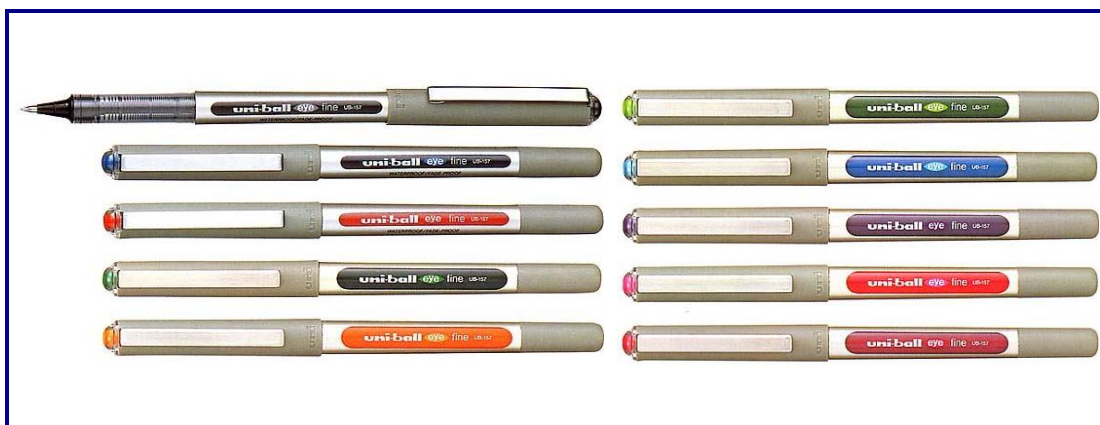

uni-ball eye

M UB157

Colori inchiostro

Nero, Blu, Rosso, Verde, Arancio, Verde Chiaro, Azzurro, Viola,
Rosa, Rosso Vino

Introduzione

Da più di 10 anni è il sinonimo di "Penna nel Mondo"

• Apprezzato a livello mondiale da oltre un decennio.

• Scrittura scorrevole e precisa con flusso di inchiostro costante fino all'ultima goccia, grazie al sistema di inchiostro "Uni-Flow System"

• Colori inchiostro brillanti. La puntina in acciaio inossidabile garantisce una scrittura scorrevole anche se viene applicata una leggera pressione.

• Inchiostro pigmentato resistente alla luce e all'acqua.

Fusto e cappuccio

Diametro massimo fusto (mm) 10,3

Lunghezza complessiva (mm) 138,8

Peso (gm) 10,6

Materiale fusto PP

Materiale clip Acciaio inossidabile spazzolato

Cappuccio di sicurezza presente

Punta & Sfera

Materiale punta Acciaio inossidabile

Dimensione e materiale sfera 0.7mm carburo di tungsteno

Larghezza di scrittura (mm) 0.5 ca.

Inchiostro & Serbatoio

Contenuto (g) 2,0