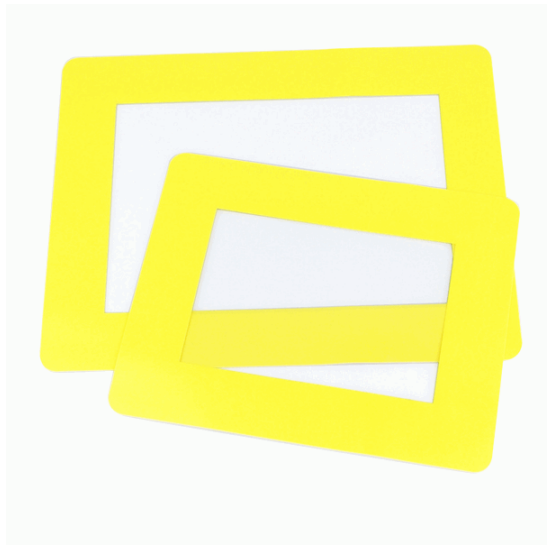

Codice Articolo : 92143

Descrizione : >confezione 10 Segnaletiche adesive da terra "Finestra" 40,1x31,4cm Tarifold

Marca : TARIFOLD

Part - Number : B197624

Descrizione Estesa

Cornice per pavimenti con adesivo super resistente. In PVC 300 µ, resiste al passaggio di pedoni e mezzi. Antiscivolo di grado R9 secondo la normativa DIN 51130. Waterproof, adatta per contenere e proteggere documenti fino al formato A4. Per uso singolo. Dimensioni: 40,1x31,4cm.

Dimensioni e peso Articolo confezionato

Altezza :	0,01	mt
Lunghezza :	0,40	mt
Profondità :	0,32	mt
Peso :	0,67	kg

Confezionamento

Confezione :	1
Imballo :	1

Codice a Barre

Pezzo :	3377991976247
Confezione :	
Imballo :	

Caratteristiche

Marca	Durable
Colore	
Tipologia	Segnaletiche da terra
Dimensione	40,1x31,4cm
Quantità per confezione	10 pezzi
Messaggio	Finestra
Garanzia	
Pagina catalogo SG 2021	274